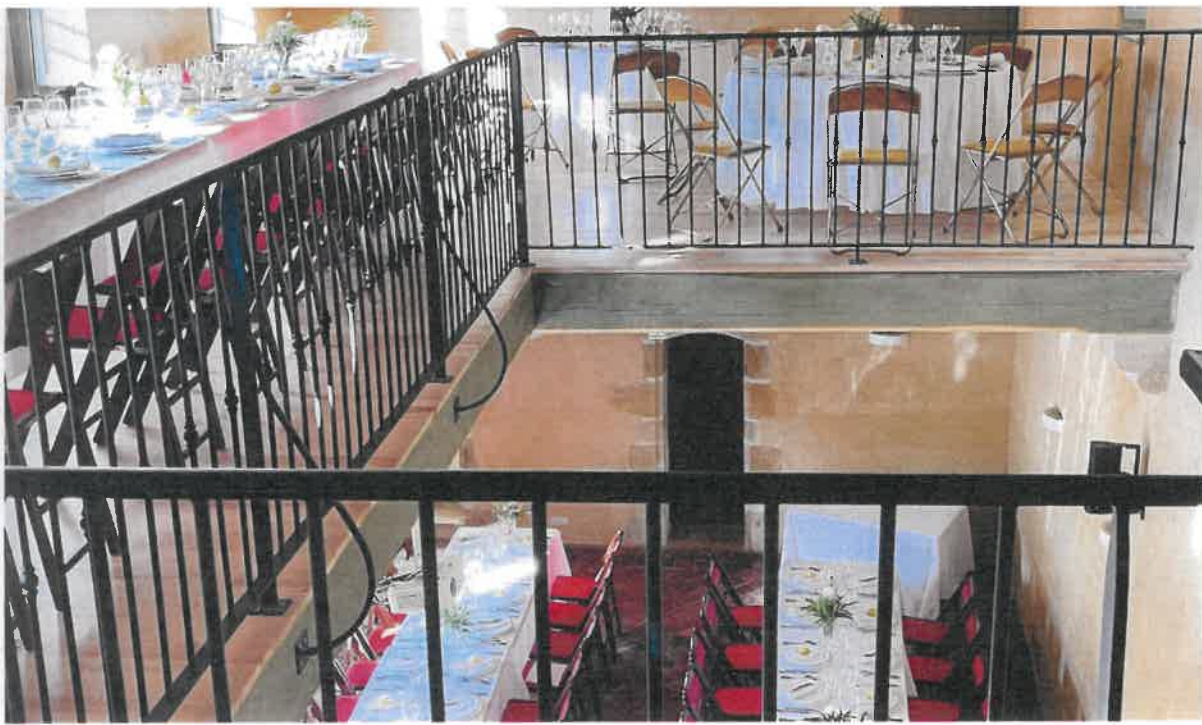

Mariages à Montfleury

Décorations et aménagements

70 personnes

50 persoonen

70 personnes

160 personnes

160 personnes

70 personnes

100 personnes

35 personnes

70 personnes

MONTFLEURY63.COM

ROSEMOOD